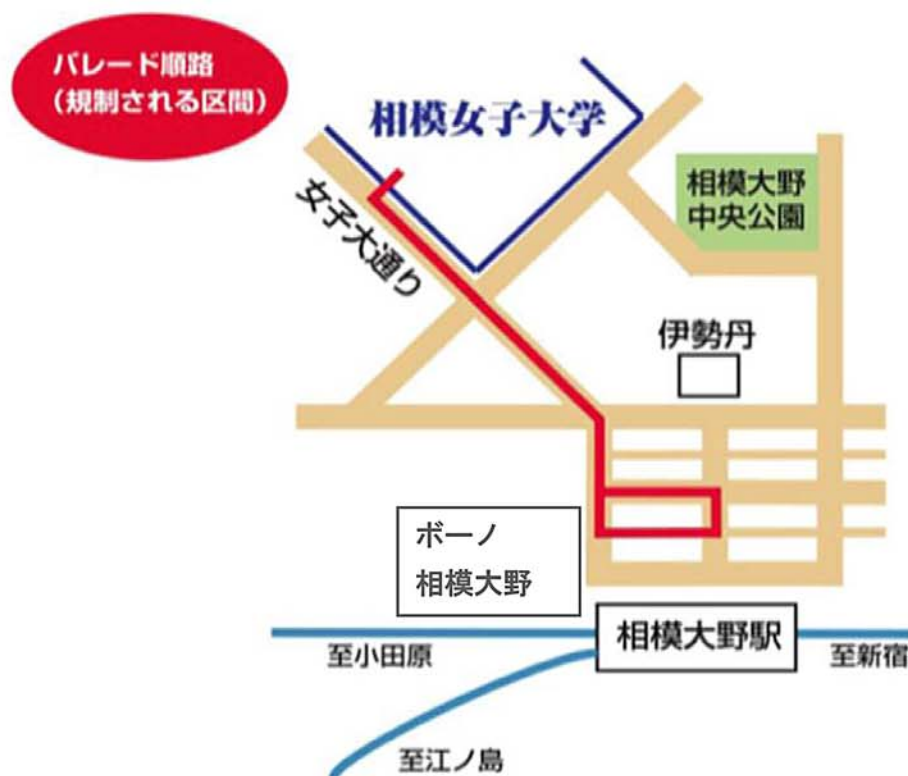

交通規制のお知らせ

相模女子大学“相生祭パレード”開催に伴い
交通規制が行われます。

ご不便おかけいたしますが、ご協力お願いいたします。

11月3日(祝) 10:00頃~11:00頃

ご協力お願いします。

- コース周辺は大変混雑が予想されますので、他の道路への迂回等ご協力のほどよろしくお願いします。
- 交通規制、迂回については誘導員の指示に従ってください。

相模女子大学 学園事務部総務課
TEL 042-742-1411 (代表)